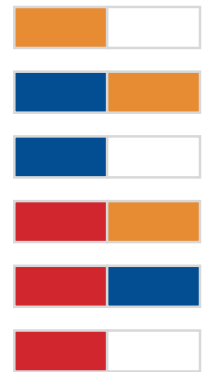

Codigo Luz auxiliar 12 leds Clase I

Combinacion Azul/Rojo

Combinaciones LED COLOR

Key Attributes

Payment Terms:	Western Union, T/T
Light Color:	Any color available
Warranty:	5 Year

Peso	.20 kg
Dimensiones	12.1 x 4.5 x 1.1 cm

Especificaciones Técnicas

CODIGO DE LUZ AZUL ROJO	
Potencia	36W
voltaje	9-30V DC
Patrones de Flash	10
Instalación	montaje en superficie, soporte
Lente	lente transparente
Rango de temperatura	-40 °C a 65 °C
Cretification	ECE SAE J595
Aplicación	vehículo todoterreno, ATVs, SUV, camión, elevador de horquilla, trenes, barco, autobús, tanques